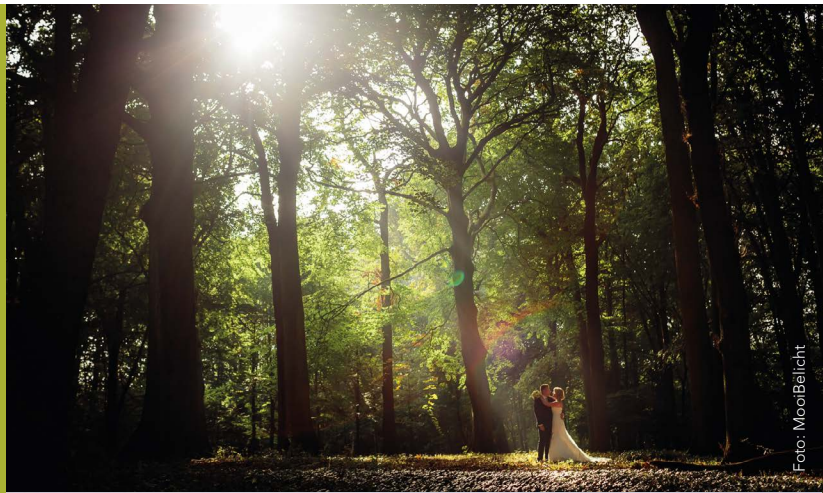

LANDGOED TE WERVE

RIJSWIJK

Het landhuis is gerestaureerd en ingericht met eigentijdse verlichting, velours gordijnen en houten vloeren.

De diverse zalen staan met elkaar in verbinding door vier meter hoge paneeldeuren.

Een combinatie van meerdere ruimtes voor de invulling van jullie feest van 50 tot 200 personen is hierdoor goed mogelijk. Vanuit alle zalen en het terras hebben jullie een prachtig uitzicht op het landgoed van 26 hectare.

De gemeente Rijswijk verzorgt de huwelijks-ceremonie in het landhuis maar ook buiten bij de oude duiventoren met een prachtig uitzicht over het water.

TE WERVE BUITEN

In de zomermaanden is er een buitenlocatie aan het meer: Te Werve Buiten. Een unieke plek midden in de natuur aan het water. De locatie is geschikt voor informele borrels, lunches en diners.

Landgoed Te Werve is onderdeel van Event Company, net als Te Werve Buiten en Kasteel De Hooge Vuursche in Baarn.

Alle locaties hebben een bijzondere uitstraling en liggen centraal in de Randstad, maar zeer rustig in beschermde natuurgebieden.